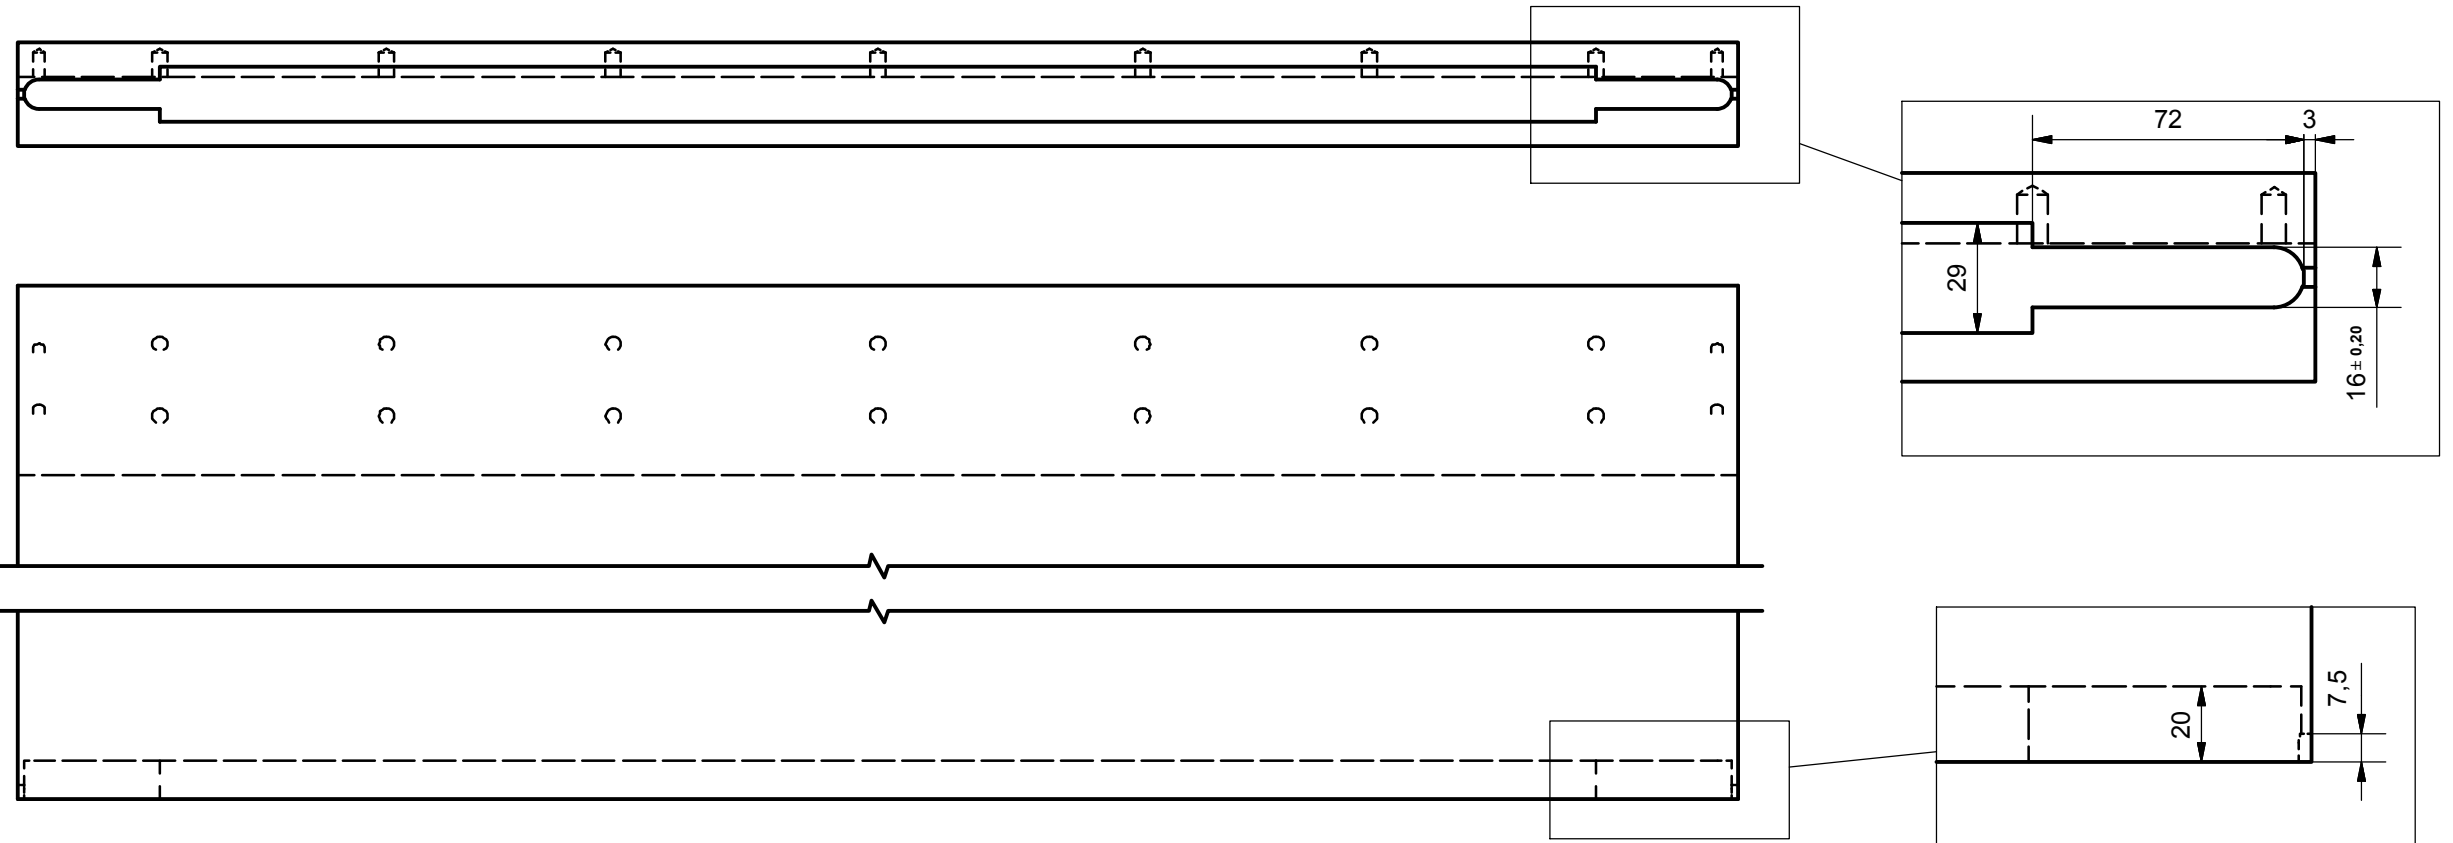

KIT RUOTE WHEELS KIT

COD: 2.9249601.XX

Elenco componenti				
POS	CODICE	DESCRIZIONE	REV	PZ
1	2.7049580.02	Ruota - Wheel		1
2	2.5549591.02	Chiave esagonale n° 2 - N° 2 Allen key	00	1