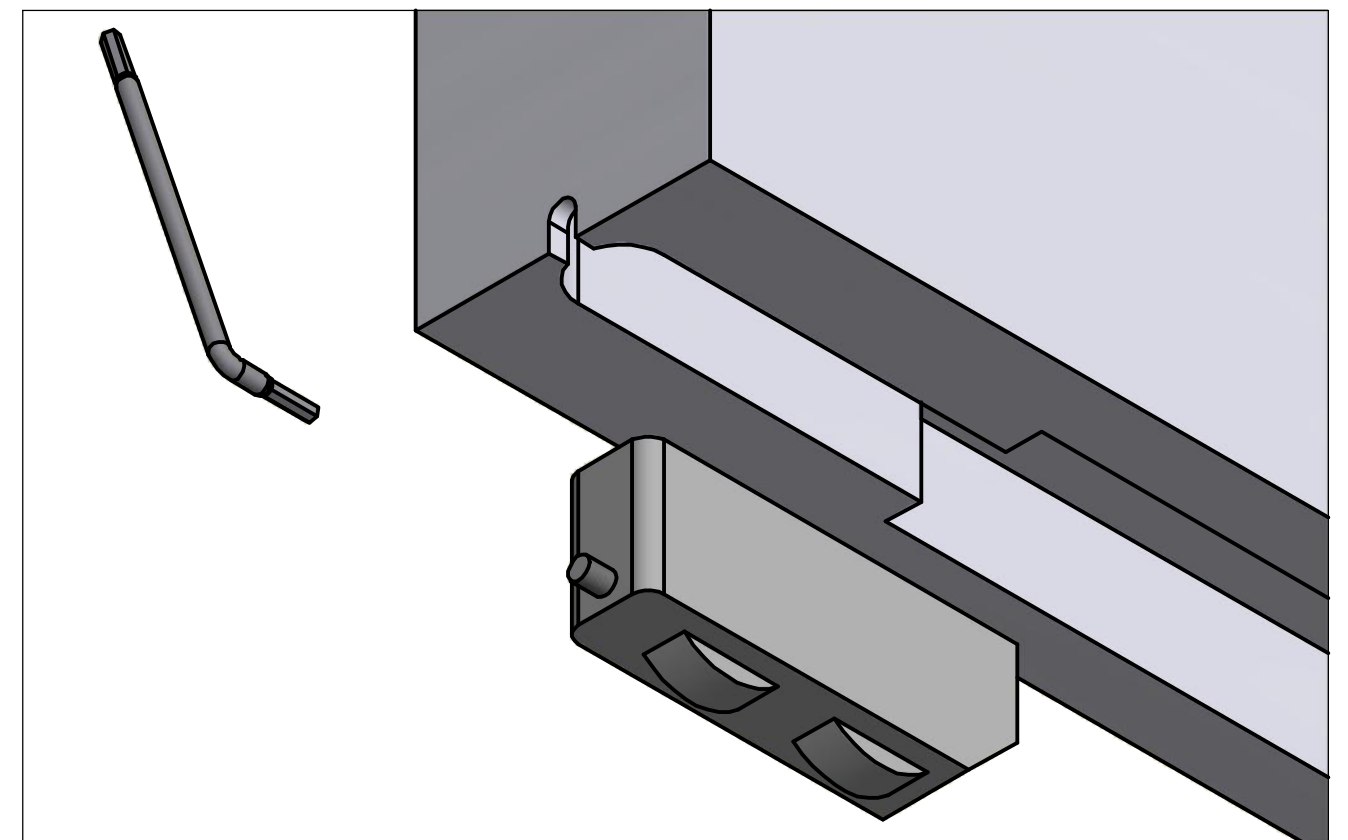

KIT RUOTE WHEELS KIT

COD: 2.9249601.XX

Elenco componenti				
POS	CODICE	DESCRIZIONE	REV	PZ
1	2.7049580.02	Ruota - Wheel		1
2	2.5549591.02	Chiave esagonale n° 2 - N° 2 Allen key	00	1