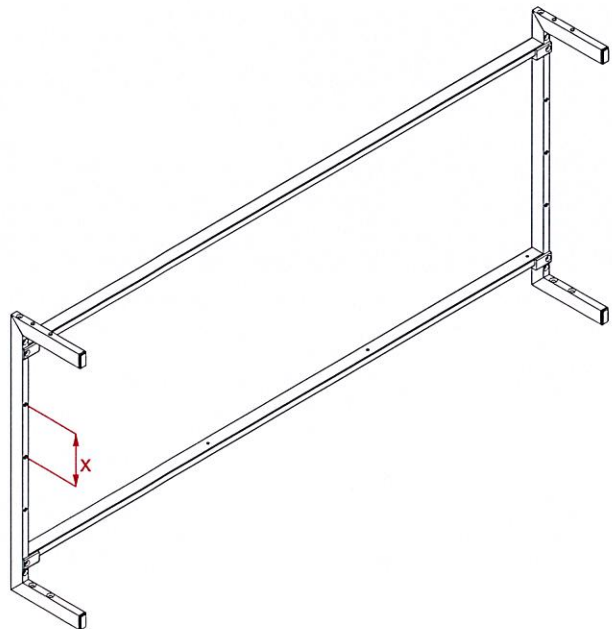

FINITURE / FINISHES

-  Grigio selce / Fint
-  Nero / Black
-  Silver dark / Silver dark

UP 900

Materiale / Materials
Alluminio / Aluminum

900

Kg.	1.5
L cm	90.0
H cm	40.0
P cm	8.5
X cm	7.6

FINITURE / FINISHES

-  Grigio selce / Fint
-  Nero / Black
-  Silver dark / Silver dark

Mensola / Shelf

Materiale / Materials
Alluminio / Aluminum

UP-SH 600		UP-SH 900		UP-SH 1200	
Kg.	0.7	Kg.	1.1	Kg.	1.5
L cm	58.0	L cm	88.0	L cm	118.0
H cm	0.6	H cm	0.6	H cm	0.6
P cm	15.0	P cm	15.0	P cm	15.0