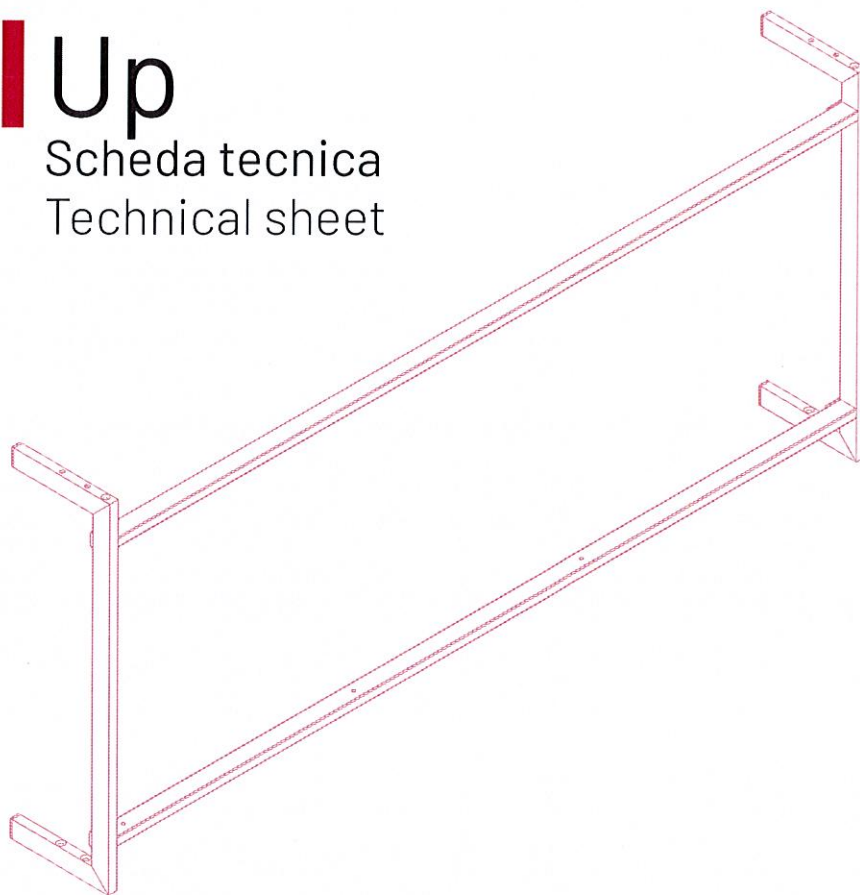

Up

Scheda tecnica
Technical sheet

Damiano Latini s.r.l.
Via Tangenziale 14/16,
62010 - Montecosaro (MC)
email: info@damianolatini.it
P.IVA 01410060436

UP 600

Materiale / Materials
Alluminio / Aluminum

600

Kg.	1.3
L cm	60.0
H cm	40.0
P cm	8.5
X cm	7.6

FINITURE / FINISHES

-  Grigio selce / Fint
-  Nero / Black
-  Silver dark / Silver dark

UP 900

Materiale / Materials
Alluminio / Aluminum

900

Kg.	1.5
L cm	90.0
H cm	40.0
P cm	8.5
X cm	7.6

FINITURE / FINISHES

-  Grigio selce / Fint
-  Nero / Black
-  Silver dark / Silver dark

Mensola / Shelf

Materiale / Materials
Alluminio / Aluminum

UP-SH 600		UP-SH 900		UP-SH 1200	
Kg.	0.7	Kg.	1.1	Kg.	1.5
L cm	58.0	L cm	88.0	L cm	118.0
H cm	0.6	H cm	0.6	H cm	0.6
P cm	15.0	P cm	15.0	P cm	15.0