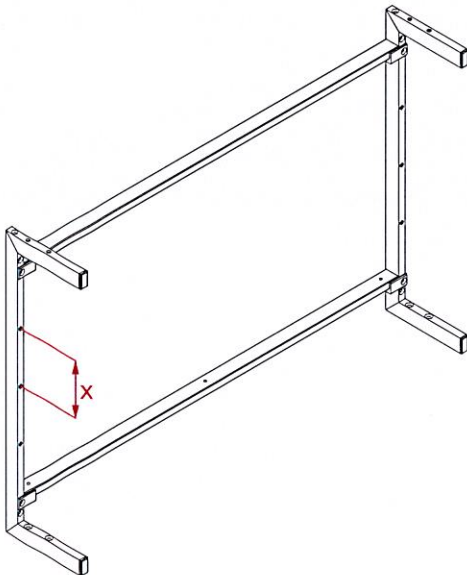

FINITURE / FINISHES

-  Grigio selce / Fint
-  Nero / Black
-  Silver dark / Silver dark

UP 900

Materiale / Materials
Alluminio / Aluminum

900

Kg.	1.5
L cm	90.0
H cm	40.0
P cm	8.5
X cm	7.6

FINITURE / FINISHES

-  Grigio selce / Fint
-  Nero / Black
-  Silver dark / Silver dark

Mensola / Shelf

Materiale / Materials
Alluminio / Aluminum

UP-SH 600		UP-SH 900		UP-SH 1200	
Kg.	0.7	Kg.	1.1	Kg.	1.5
L cm	58.0	L cm	88.0	L cm	118.0
H cm	0.6	H cm	0.6	H cm	0.6
P cm	15.0	P cm	15.0	P cm	15.0