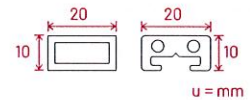

Up

Scheda tecnica
Technical sheet

Damiano Latini s.r.l.
Via Tangenziale 14/16,
62010 - Montecosaro (MC)
email: info@damianolatini.it
P.IVA 01410060436

UP 600

Materiale / Materials
Alluminio / Aluminum

600

Kg.	1.3
L cm	60.0
H cm	40.0
P cm	8.5
X cm	7.6

FINITURE / FINISHES

-  Grigio selce / Fint
-  Nero / Black
-  Silver dark / Silver dark

UP 900

Materiale / Materials
Alluminio / Aluminum

900

Kg.	1.5
L cm	90.0
H cm	40.0
P cm	8.5
X cm	7.6

FINITURE / FINISHES

-  Grigio selce / Fint
-  Nero / Black
-  Silver dark / Silver dark

Mensola / Shelf

Materiale / Materials
Alluminio / Aluminum

UP-SH 600		UP-SH 900		UP-SH 1200	
Kg.	0.7	Kg.	1.1	Kg.	1.5
L cm	58.0	L cm	88.0	L cm	118.0
H cm	0.6	H cm	0.6	H cm	0.6
P cm	15.0	P cm	15.0	P cm	15.0

Portarotolo / Roll holder

Materiale / Materials
Alluminio / Aluminum

UP-RH	
Kg.	1.8
L cm	28.5
H cm	12.0
P cm	5.0

Gancio / Hook

Materiale / Materials
Alluminio / Aluminum

UP-H	
Kg.	0.01
L cm	0.5
H cm	3.9
P cm	3.9