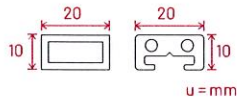

Up

Scheda tecnica
Technical sheet

Damiano Latini s.r.l.
Via Tangenziale 14/16,
62010 - Montecosaro (MC)
email: info@damianolatini.it
P.IVA 01410060436

UP 600

Materiale / Materials
Alluminio / Aluminum

600

Kg.	1.3
L cm	60.0
H cm	40.0
P cm	8.5
X cm	7.6

FINITURE / FINISHES

-  Grigio selce / Fint
-  Nero / Black
-  Silver dark / Silver dark

UP 900

Materiale / Materials
Alluminio / Aluminum

900

Kg.	1.5
L cm	90.0
H cm	40.0
P cm	8.5
X cm	7.6

FINITURE / FINISHES

-  Grigio selce / Fint
-  Nero / Black
-  Silver dark / Silver dark

Mensola / Shelf

Materiale / Materials
Alluminio / Aluminum

UP-SH 600		UP-SH 900		UP-SH 1200	
Kg.	0.7	Kg.	1.1	Kg.	1.5
L cm	58.0	L cm	88.0	L cm	118.0
H cm	0.6	H cm	0.6	H cm	0.6
P cm	15.0	P cm	15.0	P cm	15.0

Portarotolo / Roll holder

Materiale / Materials
Alluminio / Aluminum

UP-RH	
Kg.	1.8
L cm	28.5
H cm	12.0
P cm	5.0

Gancio / Hook

Materiale / Materials
Alluminio / Aluminum

UP-H	
Kg.	0.01
L cm	0.5
H cm	3.9
P cm	3.9