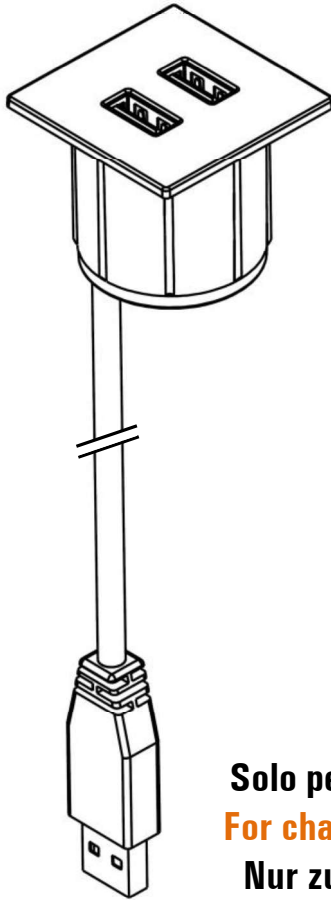

versapick

Hub USB da ricarica
USB charge Hub
USB-Lademodule

Tondo
Round
Rund

Quadro
Square
Quadratförmig

Rettangolare
Rectangular
Rechteckig

Stondato
Rounded
Abgerundet

Solo per ricarica
For charging only
Nur zum Laden

Modulo di facile installazione a pressione. Disponibile in quattro versioni e diverse finiture. E' possibile installarlo anche su superfici imbottite. Dotato di due porte USB tipo A.

Questo modulo funziona solo come modulo di ricarica è consente di caricare fino a due dispositivi contemporaneamente. L'uscita del cavo è dal basso.

Easy Push-fit installation. Available in four versions and different finishes. It is also possible to install it on padded surfaces. Equipped with two USB type A ports.

This module works only as a power splitter and allows to charge up to two devices using a single port power adapter. The cable output is from the bottom.

Einfache Steckmontage. Verfügbar in 4 Varianten und verschiedenen Oberflächenausführungen.

Auch für gepolsterte Oberflächen geeignet. Zwei USB-Ports Typ A. Arbeitet als Verteiler und erlaubt das Laden von bis zu zwei Geräten mit einem Netzteil. Kabelausgang auf der Unterseite.