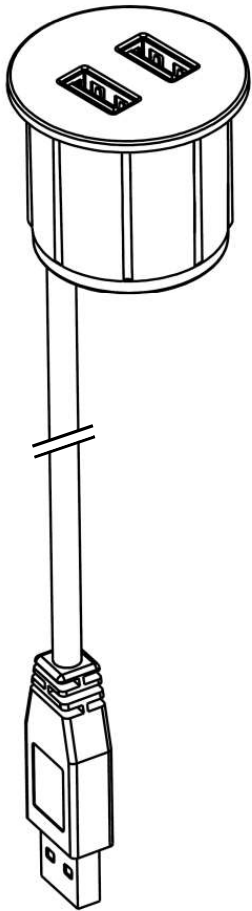

versapick

Hub USB da ricarica
USB charge Hub
USB-Lademodule

Tondo
Round
Rund

Quadro
Square
Quadratförmig

Rettangolare
Rectangular
Rechteckig

Stondato
Rounded
Abgerundet

Solo per ricarica
For charging only
Nur zum Laden

Modulo di facile installazione a pressione. Disponibile in quattro versioni e diverse finiture. E' possibile installarlo anche su superfici imbottite. Dotato di due porte USB tipo A.

Questo modulo funziona solo come modulo di ricarica è consente di caricare fino a due dispositivi contemporaneamente. L'uscita del cavo è dal basso.

Easy Push-fit installation. Available in four versions and different finishes. It is also possible to install it on padded surfaces. Equipped with two USB type A ports.

This module works only as a power splitter and allows to charge up to two devices using a single port power adapter. The cable output is from the bottom.

Einfache Steckmontage. Verfügbar in 4 Varianten und verschiedenen Oberflächenausführungen.

Auch für gepolsterte Oberflächen geeignet. Zwei USB-Ports Typ A. Arbeitet als Verteiler und erlaubt das Laden von bis zu zwei Geräten mit einem Netzteil. Kabelausgang auf der Unterseite.