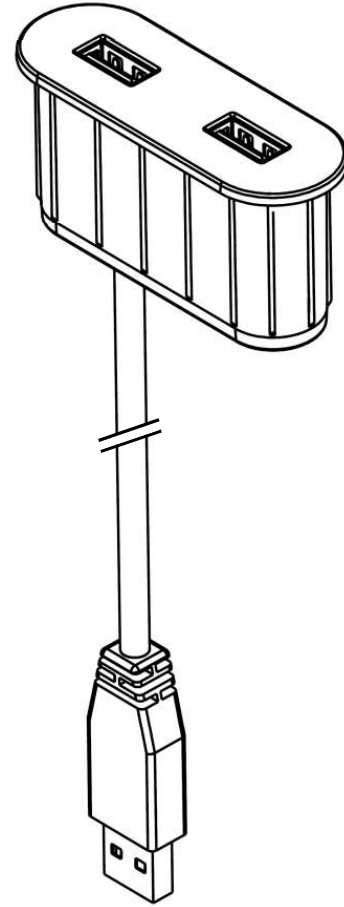

versapick

Hub USB da ricarica
USB charge Hub
USB-Lademodule

Tondo
Round
Rund

Quadro
Square
Quadratförmig

Rettangolare
Rectangular
Rechteckig

Stondato
Rounded
Abgerundet

Solo per ricarica
For charging only
Nur zum Laden

Modulo di facile installazione a pressione. Disponibile in quattro versioni e diverse finiture. E' possibile installarlo anche su superfici imbottite. Dotato di due porte USB tipo A.

Questo modulo funziona solo come modulo di ricarica è consente di caricare fino a due dispositivi contemporaneamente. L'uscita del cavo è dal basso.

Easy Push-fit installation. Available in four versions and different finishes. It is also possible to install it on padded surfaces. Equipped with two USB type A ports.

This module works only as a power splitter and allows to charge up to two devices using a single port power adapter. The cable output is from the bottom.

Einfache Steckmontage. Verfügbar in 4 Varianten und verschiedenen Oberflächenausführungen.

Auch für gepolsterte Oberflächen geeignet. Zwei USB-Ports Typ A. Arbeitet als Verteiler und erlaubt das Laden von bis zu zwei Geräten mit einem Netzteil. Kabelausgang auf der Unterseite.