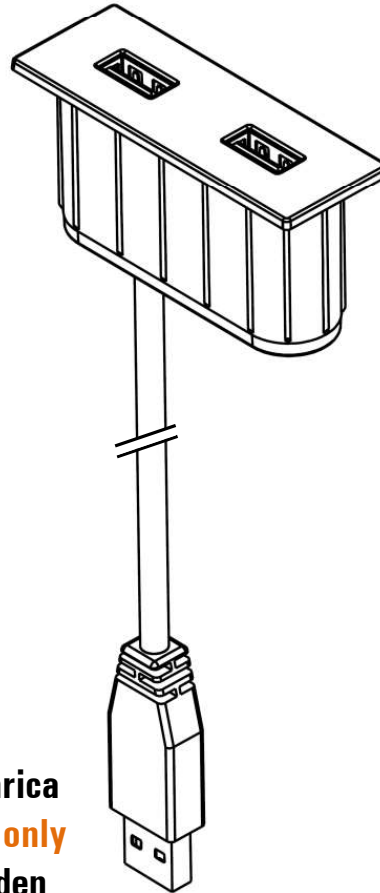

versapick

Hub USB da ricarica
USB charge Hub
USB-Lademodule

Tondo
Round
Rund

Quadro
Square
Quadratförmig

Rettangolare
Rectangular
Rechteckig

Stondato
Rounded
Abgerundet

Solo per ricarica
For charging only
Nur zum Laden

Modulo di facile installazione a pressione. Disponibile in quattro versioni e diverse finiture. E' possibile installarlo anche su superfici imbottite. Dotato di due porte USB tipo A.

Questo modulo funziona solo come modulo di ricarica è consente di caricare fino a due dispositivi contemporaneamente. L'uscita del cavo è dal basso.

Easy Push-fit installation. Available in four versions and different finishes. It is also possible to install it on padded surfaces. Equipped with two USB type A ports.

This module works only as a power splitter and allows to charge up to two devices using a single port power adapter. The cable output is from the bottom.

Einfache Steckmontage. Verfügbar in 4 Varianten und verschiedenen Oberflächenausführungen.

Auch für gepolsterte Oberflächen geeignet. Zwei USB-Ports Typ A. Arbeitet als Verteiler und erlaubt das Laden von bis zu zwei Geräten mit einem Netzteil. Kabelausgang auf der Unterseite.